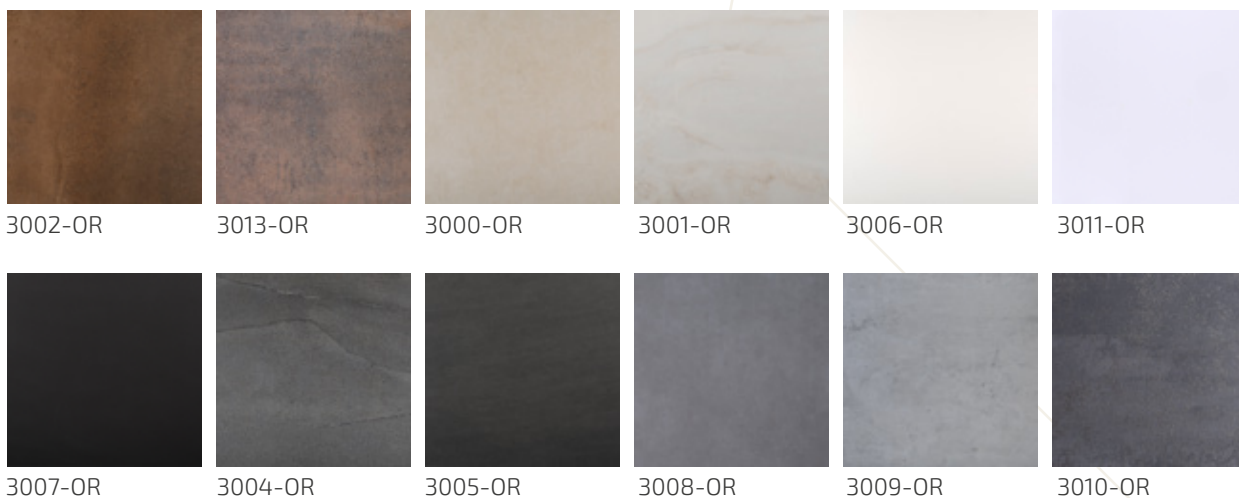

✕ Naxis Premium Line

Естественный камень меняет всю атмосферу в помещении. Поэтому покрытия линии Premium Line ориентируются на традиционный внешний вид встречающихся в природе каменных поверхностей. Они не только отвечают требованиям современной архитектуры, но и играют главную роль в создании эстетичного внешнего вида. Элегантность и дух времени сливаются в оптимальное решение для клиентов с изысканным вкусом.

Изделия NAXIS Premium Line поставляются как в виде инфракрасных нагревателей, так и в виде полотенцесушителей для ванной и рекреационных зон. Элементы поставляются с элегантными рамками под высококачественную сталь или золото, однако также изготавливаются элементы без рамок и с закругленными углами. Элегантные, изготовленные из высококачественной стали дуги полотенцесушителей предлагаются на выбор с матовой сатинированной поверхностью или с блестящей электрополированной поверхностью.

Преимущество изделий линии NAXIS Premium Line заключается в том, что их лицевые поверхности легко очищаются. Их можно обрабатывать стандартными моющими средствами. Благодаря этому благородный дизайн сохраняется в течение длительного времени.

✕ Поверхности без рамки

Цвет. код	Поверхность	Размеры	Мощность/параметры электроподключения
3002-OR	Corten	30 x 120 см 50 x 120 см 80 x 120 см 80 x 120 см	300 Вт 230 В/50 Гц 500 Вт 230 В/50 Гц 750 Вт 230 В/50 Гц 900 Вт 230 В/50 Гц
3013-OR	Iron Corten		
3000-OR	Limestone Beige		
3001-OR	Onice Poliert		
3006-OR	Bianco Matt		
3011-OR	Bianco poliert		
3007-OR	Nero Matt	60 x 150 см = Полотенцесушитель	600 Вт 230 В/50 Гц
3004-OR	Basaltina Anthrazit		
3005-OR	Baltasina Black		
3008-OR	Pacific Grey		
3009-OR	Sichtbeton		
3010-OR	Iron Grey		

* Показанные в этом проспекте цвета являются приблизительными и в реальности могут незначительно отличаться.